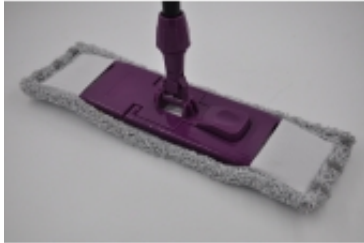

Link do produktu: <https://sklep.aaa.com.pl/mop-plaski-euromop-z-kijem-stalowym-120-cm-p-346.html>

Mop płaski euromop z kijem stalowym 120 cm

Cena brutto	29,00 zł
Cena netto	23,58 zł
Dostępność	Dostępny
Czas wysyłki	24 godziny
Numer katalogowy	AAA503
Kod producenta	AAA503
Kod EAN	5906609035038

Opis produktu

Mop płaski euromop z kijem stalowym 120 cm

Najważniejsze cechy produktu:

Wytrzymały stabilny konstrukcyjnie kij

Produkt ten został wyselekcjonowany aby sprostał wymaganiom i ciężarowi zmiataaczy nawet do 100 cm szerokości zachowując sztywność.

Uwaga!

Po mocnym zaciśnięciu (zbiciu) elementów kija nie da się go rozłączyć, stanowi jednolity trwały trzonek 120 cm

Wytrzymały obrotowy

Skuteczna mikrofibra

Szczególnie bez chemii

Uniwersalne zastosowanie

Opaska do zamknięcia

Dlaczego warto go wybrać?

prostotę i trwałość.

Szczegóły produktu: